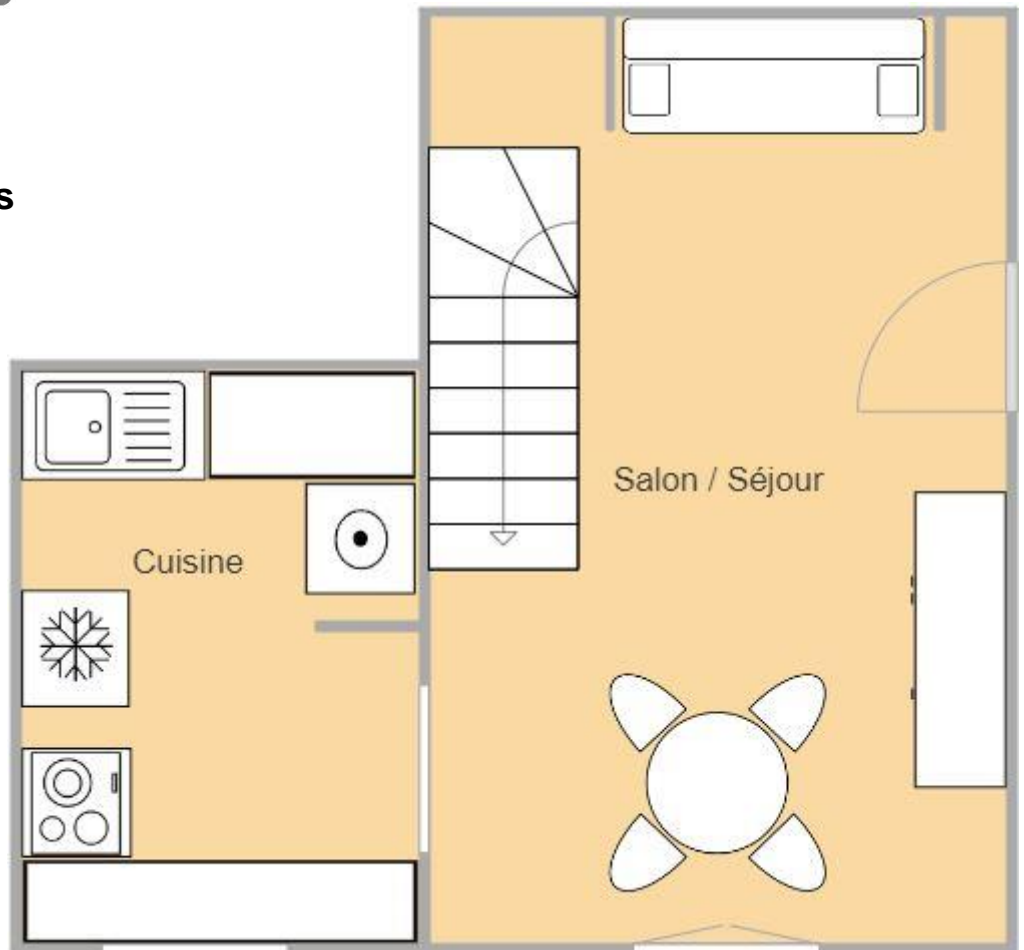

Gîte La Pergoloire

45 m² - 2 personnes

Rez de chaussée

Etage